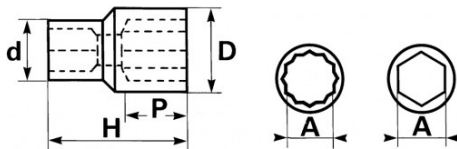

Fotos und Textinhalte ohne Gewähr.Nach Gebrauch vorschriftsgemäß entsorgen. Dokument erstellt am 2024-04-29 14:33:51

SPEZIFISCHE DATEN

Bezeichnung	STECKNUSS ZWÖLFKANT 3/4" - 1 1/2"
Händlerangabe	C-1"1/2
Gewicht (g)	414
H (mm)	65
d (mm)	38
D (mm)	53
P (mm)	30
A"	1"1/2
Garantie	O